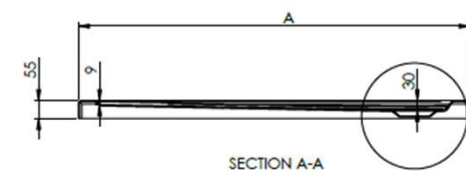

Acrylic

CARMI

Features

- Size : 100x70 - 100x80 - 120x80-120x90-140x80-140x90-150x80-150x90-160x80-160x90 cm
- Material: Acrylic/Built IN
- Waste /overflow: Not Included
- Colors : white

Dimensions

Technical drawing

A	1000	1000	1200	1200	1400	1400	1500	1500	1600	1600
B	700	800	800	900	800	900	800	900	800	900
C	890	890	1090	1090	1290	1290	1390	1390	1490	1490
D	590	690	690	790	690	790	690	790	690	790

SANIPURE
SANITARYWARE MANUFACTURING