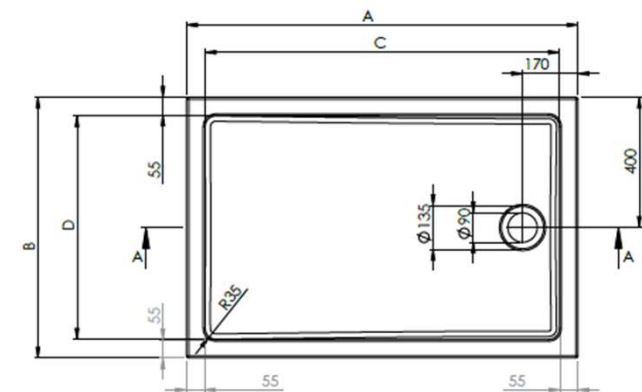

Acrylic

CARMI

Features

- Size : 100x70 - 100x80 - 120x80-120x90-140x80-140x90-150x80-150x90-160x80-160x90 cm
- Material: Acrylic/Built IN
- Waste /overflow: Not Included
- Colors : white

Dimensions

Technical drawing

A	1000	1000	1200	1200	1400	1400	1500	1500	1600	1600
B	700	800	800	900	800	900	800	900	800	900
C	890	890	1090	1090	1290	1290	1390	1390	1490	1490
D	590	690	690	790	690	790	690	790	690	790

SANIPURE
SANITARYWARE MANUFACTURING